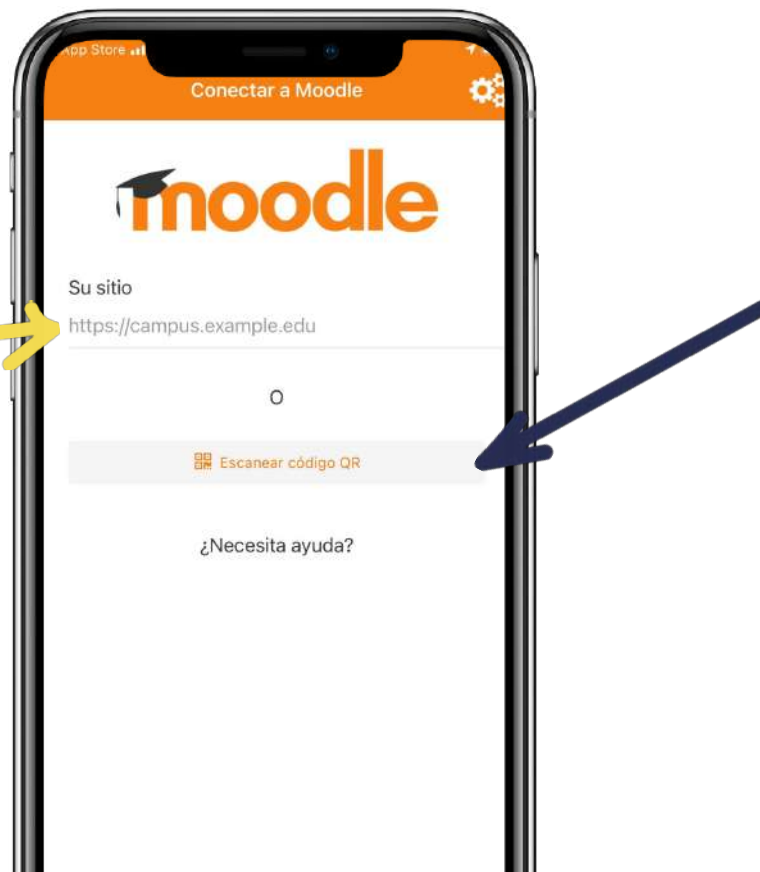

Tutorial descarga y acceso a la app del Campus Virtual

Ministerio
**de Ganadería,
Agricultura y Pesca**

Tutorial descarga app Moodle

Descargar la aplicación desde los siguientes enlaces o códigos QR

ios

Android

También puedes buscarla directamente en la Play Store o Apple Store. Ingresando "moodle".

Ministerio
de Ganadería,
Agricultura y Pesca

Tutorial descarga app Moodle

Inicia la aplicación y permite las notificaciones

Ministerio
de Ganadería,
Agricultura y Pesca

Acceso al Campus desde la app

Ingresa la siguiente dirección
<https://cga.mgap.gub.uy>

O puedes escanear el siguiente
código QR

Acceso a los espacios/cursos

Aquí encontrarás los diferentes cursos/espacios al cual estés matriculado