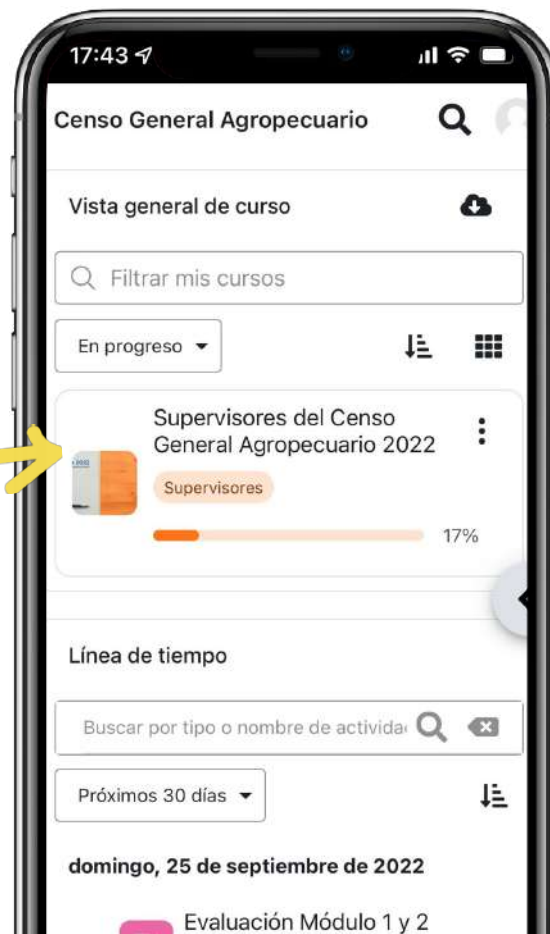

Tutorial descarga y acceso a la app del Campus Virtual

Ministerio
**de Ganadería,
Agricultura y Pesca**

Tutorial descarga app Moodle

Descargar la aplicación desde los siguientes enlaces o códigos QR

ios

Android

También puedes buscarla directamente en la Play Store o Apple Store. Ingresando "moodle".

Ministerio
de Ganadería,
Agricultura y Pesca

Tutorial descarga app Moodle

Inicia la aplicación y permite las notificaciones

Ministerio
de Ganadería,
Agricultura y Pesca

Acceso al Campus desde la app

Ingresa la siguiente dirección
<https://cga.mgap.gub.uy>

O puedes escanear el siguiente
código QR

Acceso a los espacios/cursos

Aquí encontrarás los diferentes cursos/espacios al cual estés matriculado

Ayuda

Ministerio
**de Ganadería,
Agricultura y Pesca**